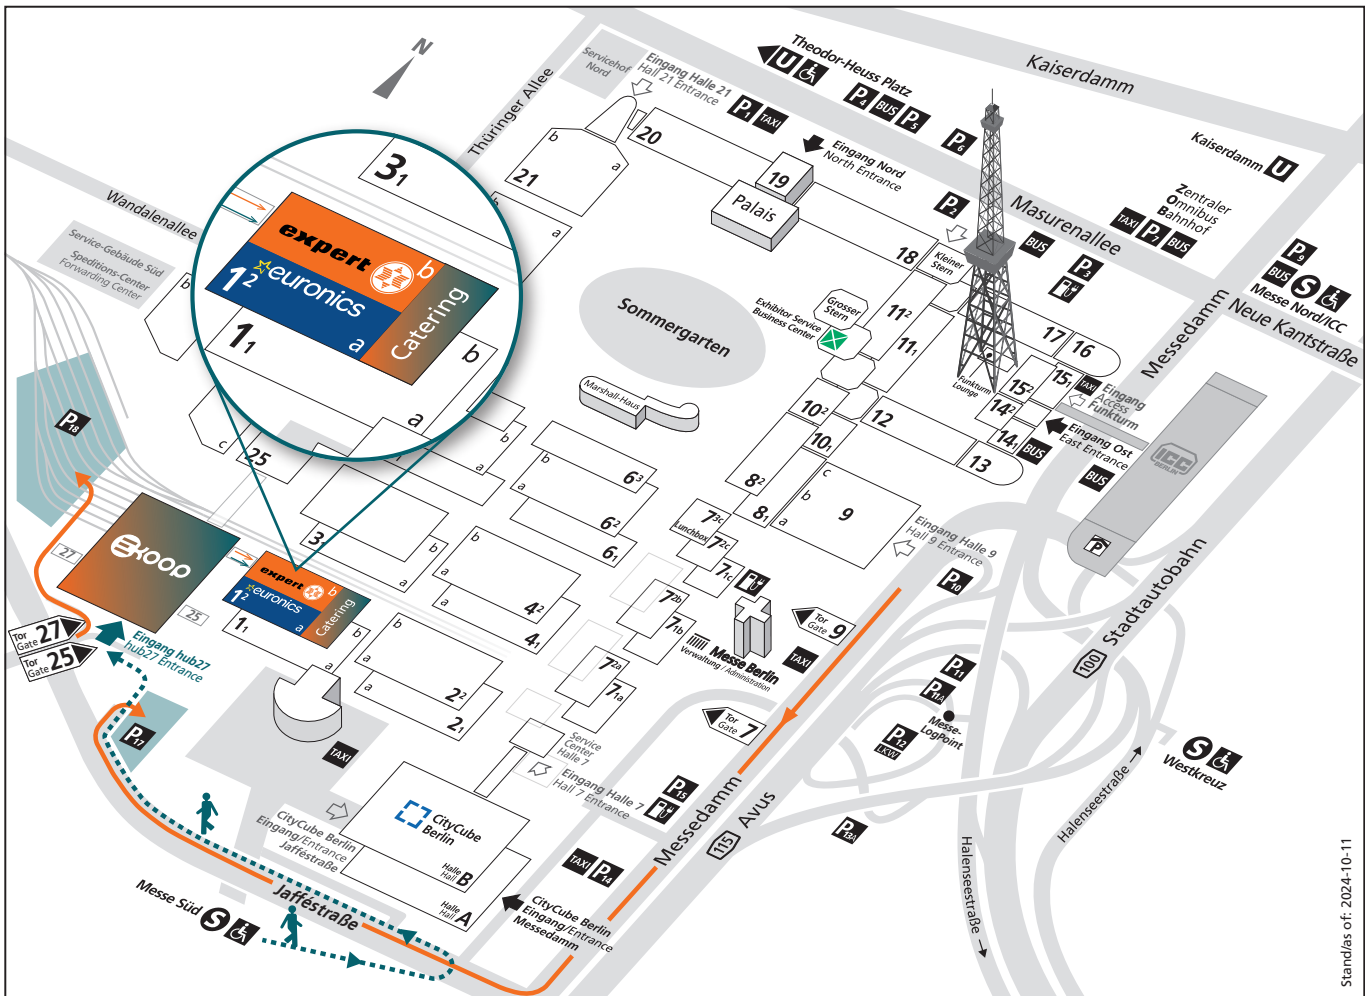

Messegelände
Exhibition Grounds

KOOP
16. – 17. Februar 2025

- Eingang hub27
- Zufahrt Parkplätze P17 / P18
- Fußweg vom S-Bahnhof Messe Süd (S3 / S9)
- Parkplätze P17 / P18