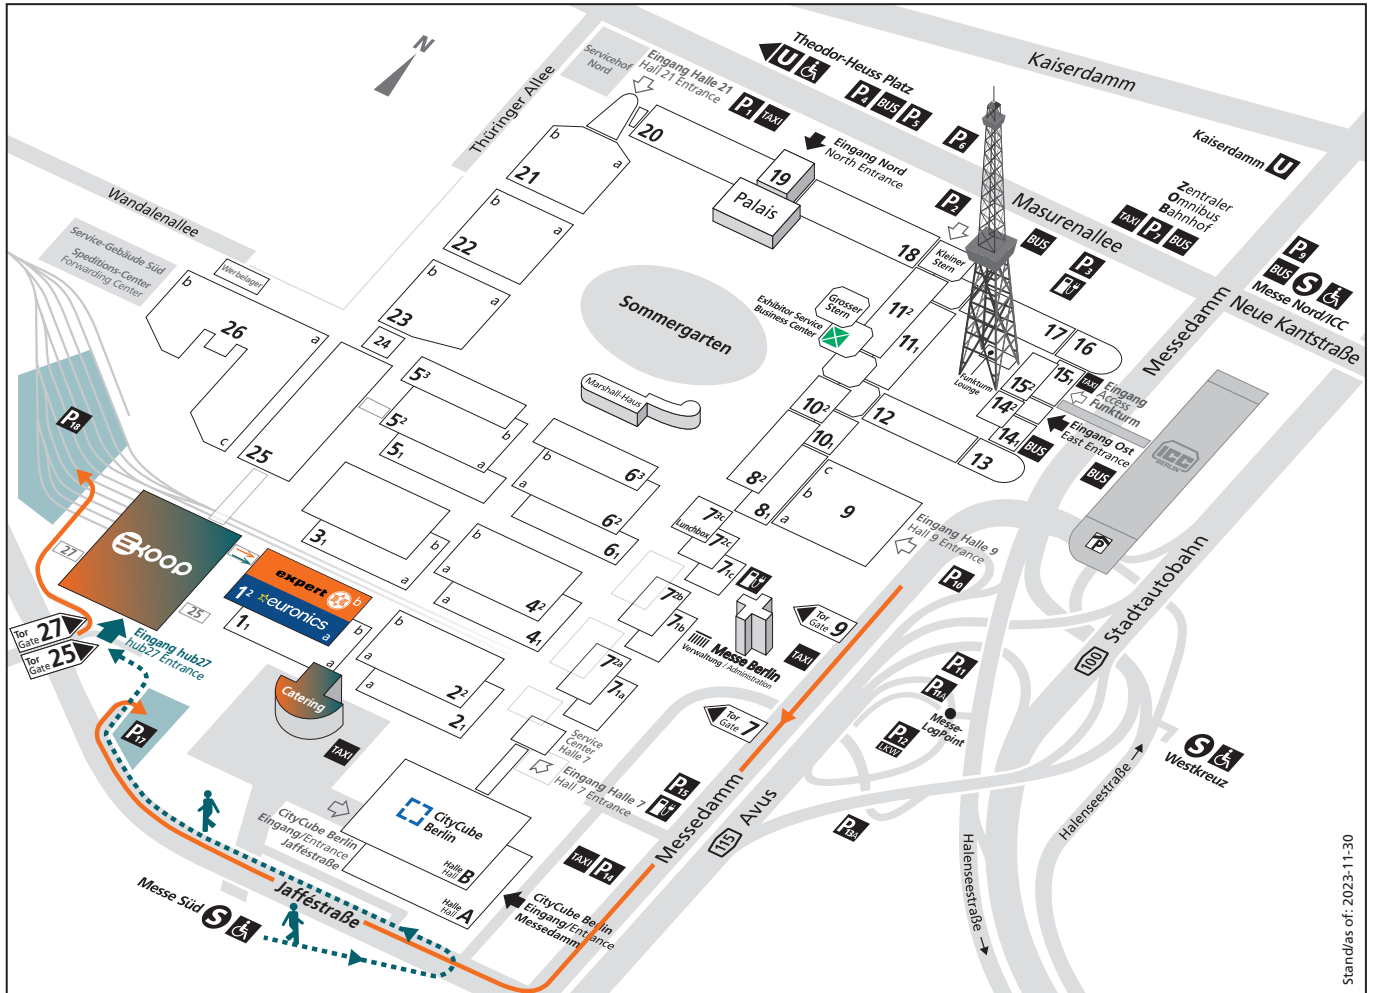

Messegelände
Exhibition Grounds

KOOP
18. – 19. Februar 2024

Standas of: 2023-11-30

-  Eingang hub27
-  Zufahrt Parkplätze P17 / P18
-  Fußweg vom S-Bahnhof Messe Süd (S3 / S9)
-  Parkplätze P17 / P18